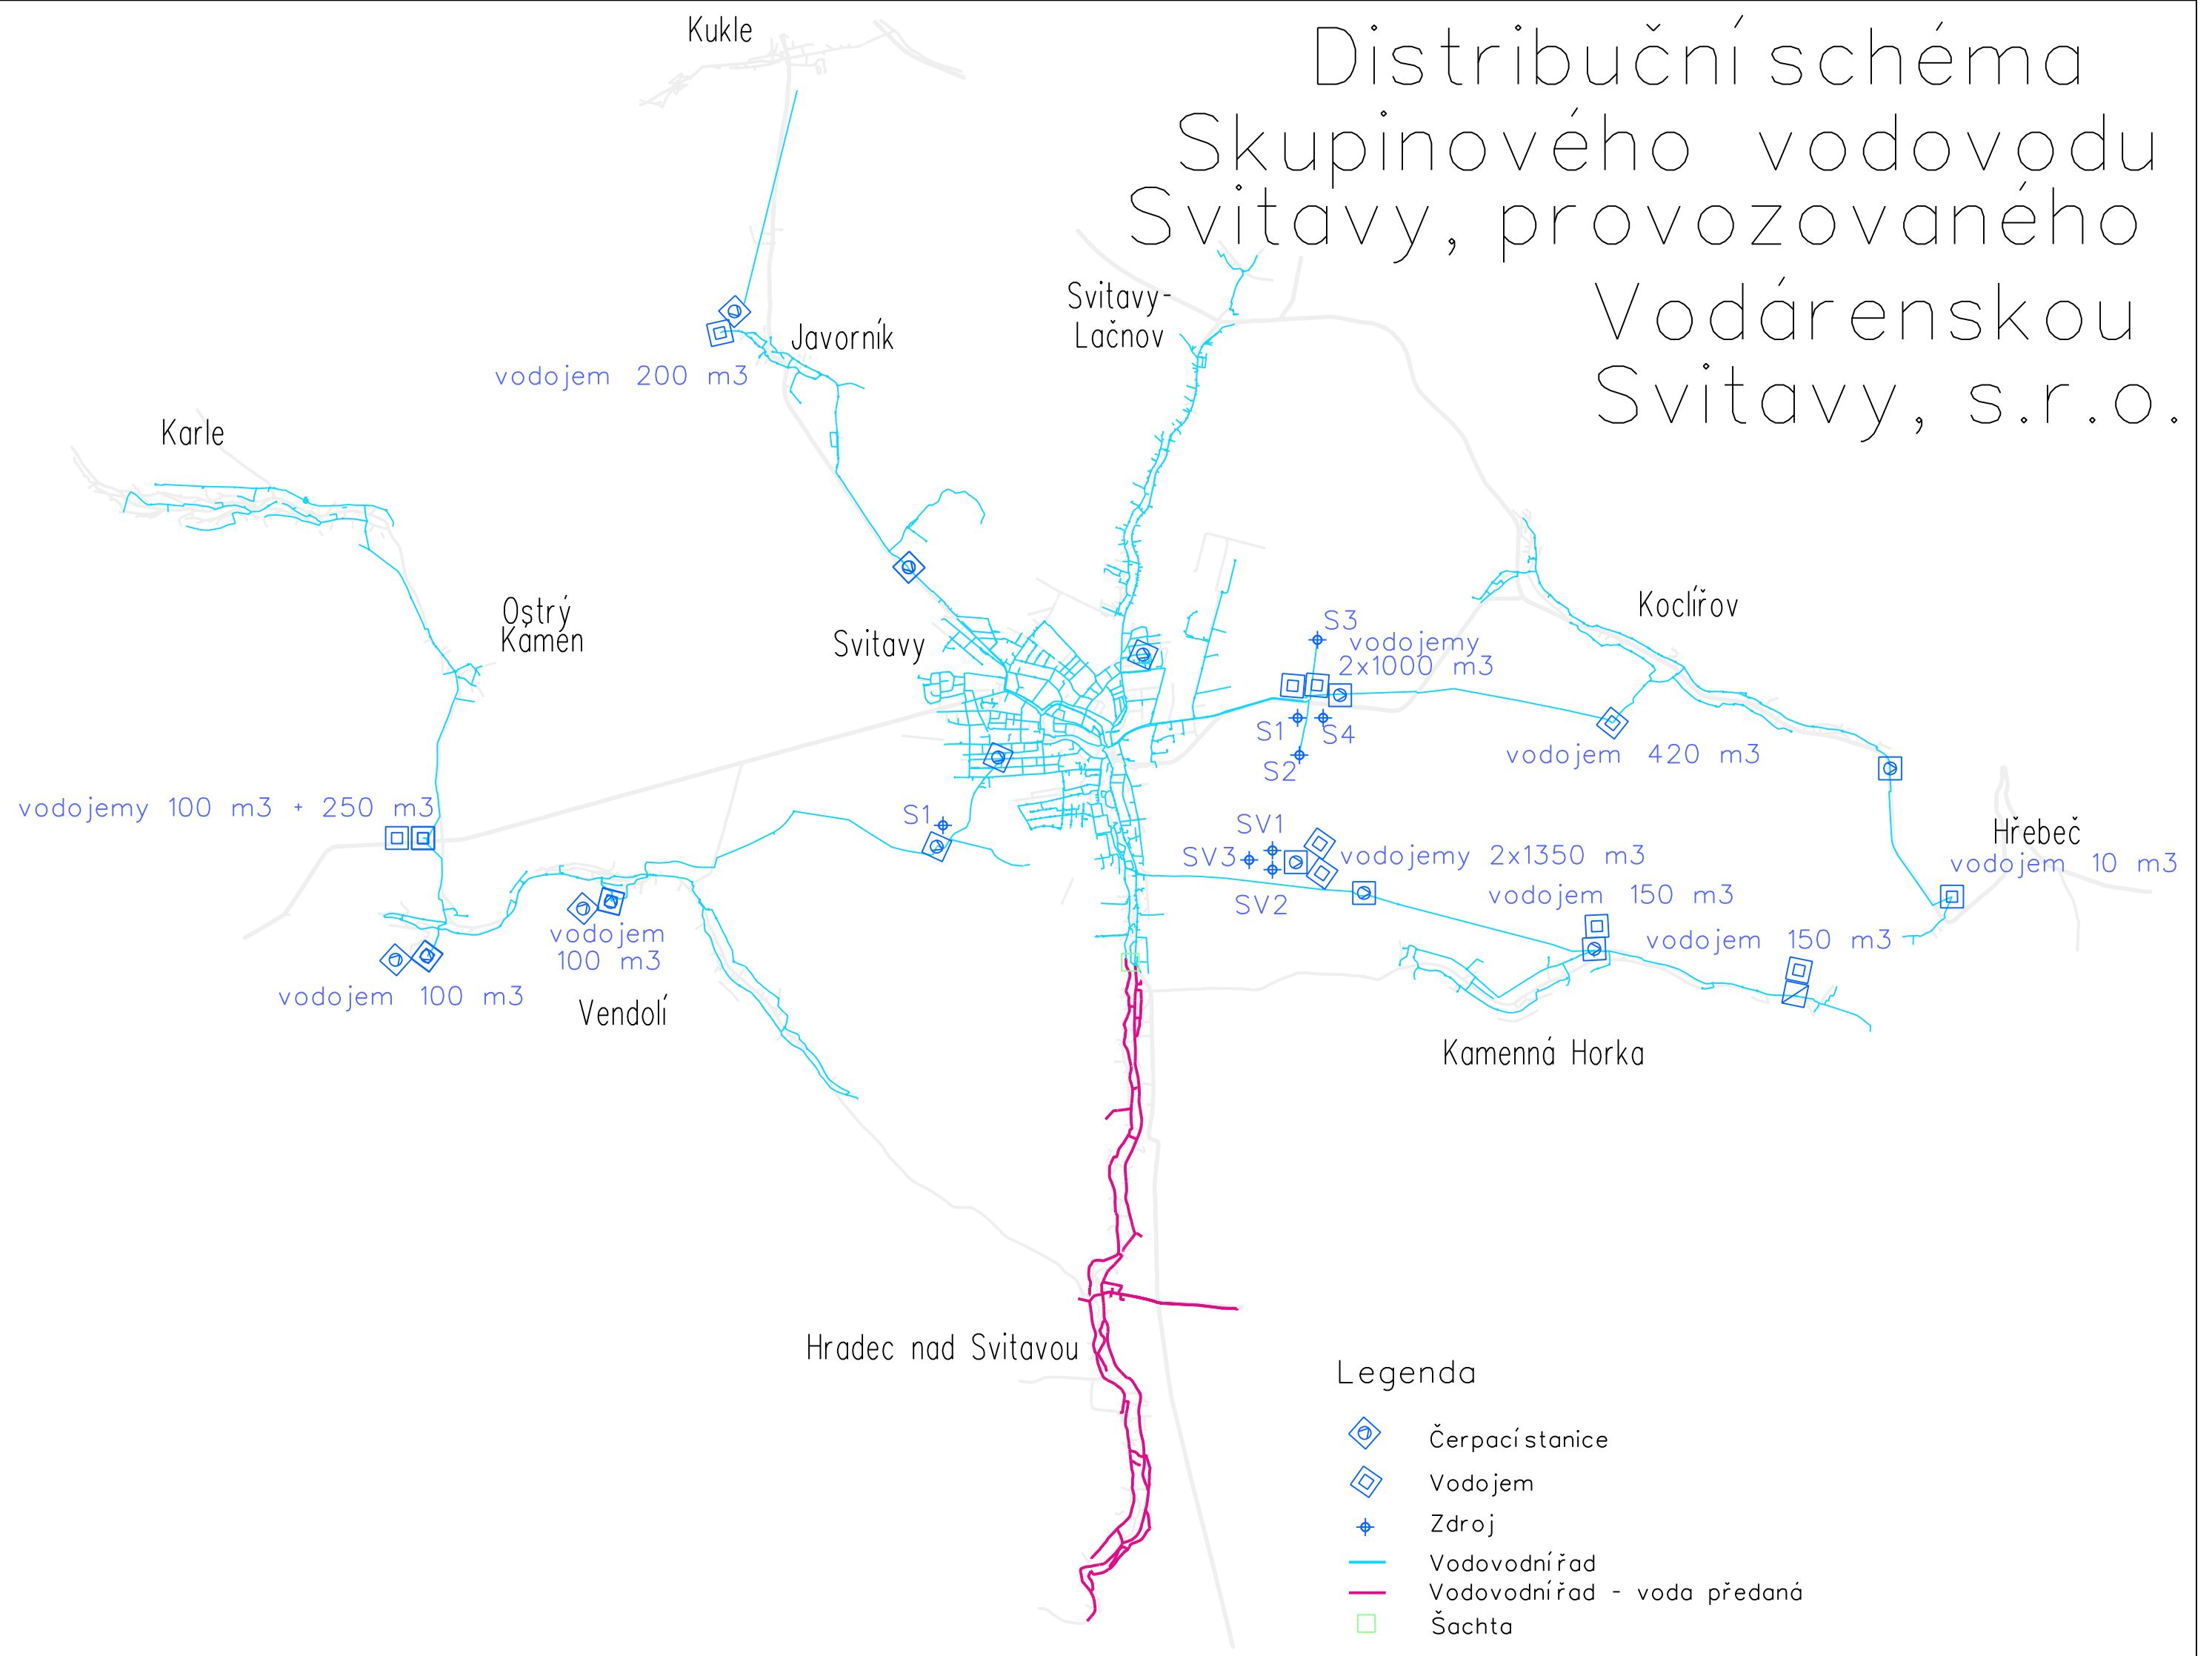

Distribuční schéma Skupinového vodovodu Svitavy, provozovaného Vodárenskou Svitavy, s.r.o.

Legenda

- ◊ Čerpací stanice
- ◊ Vodojem
- ⊕ Zdroj
- Vodovodnířad
- Vodovodnířad - voda předaná
- Šachta